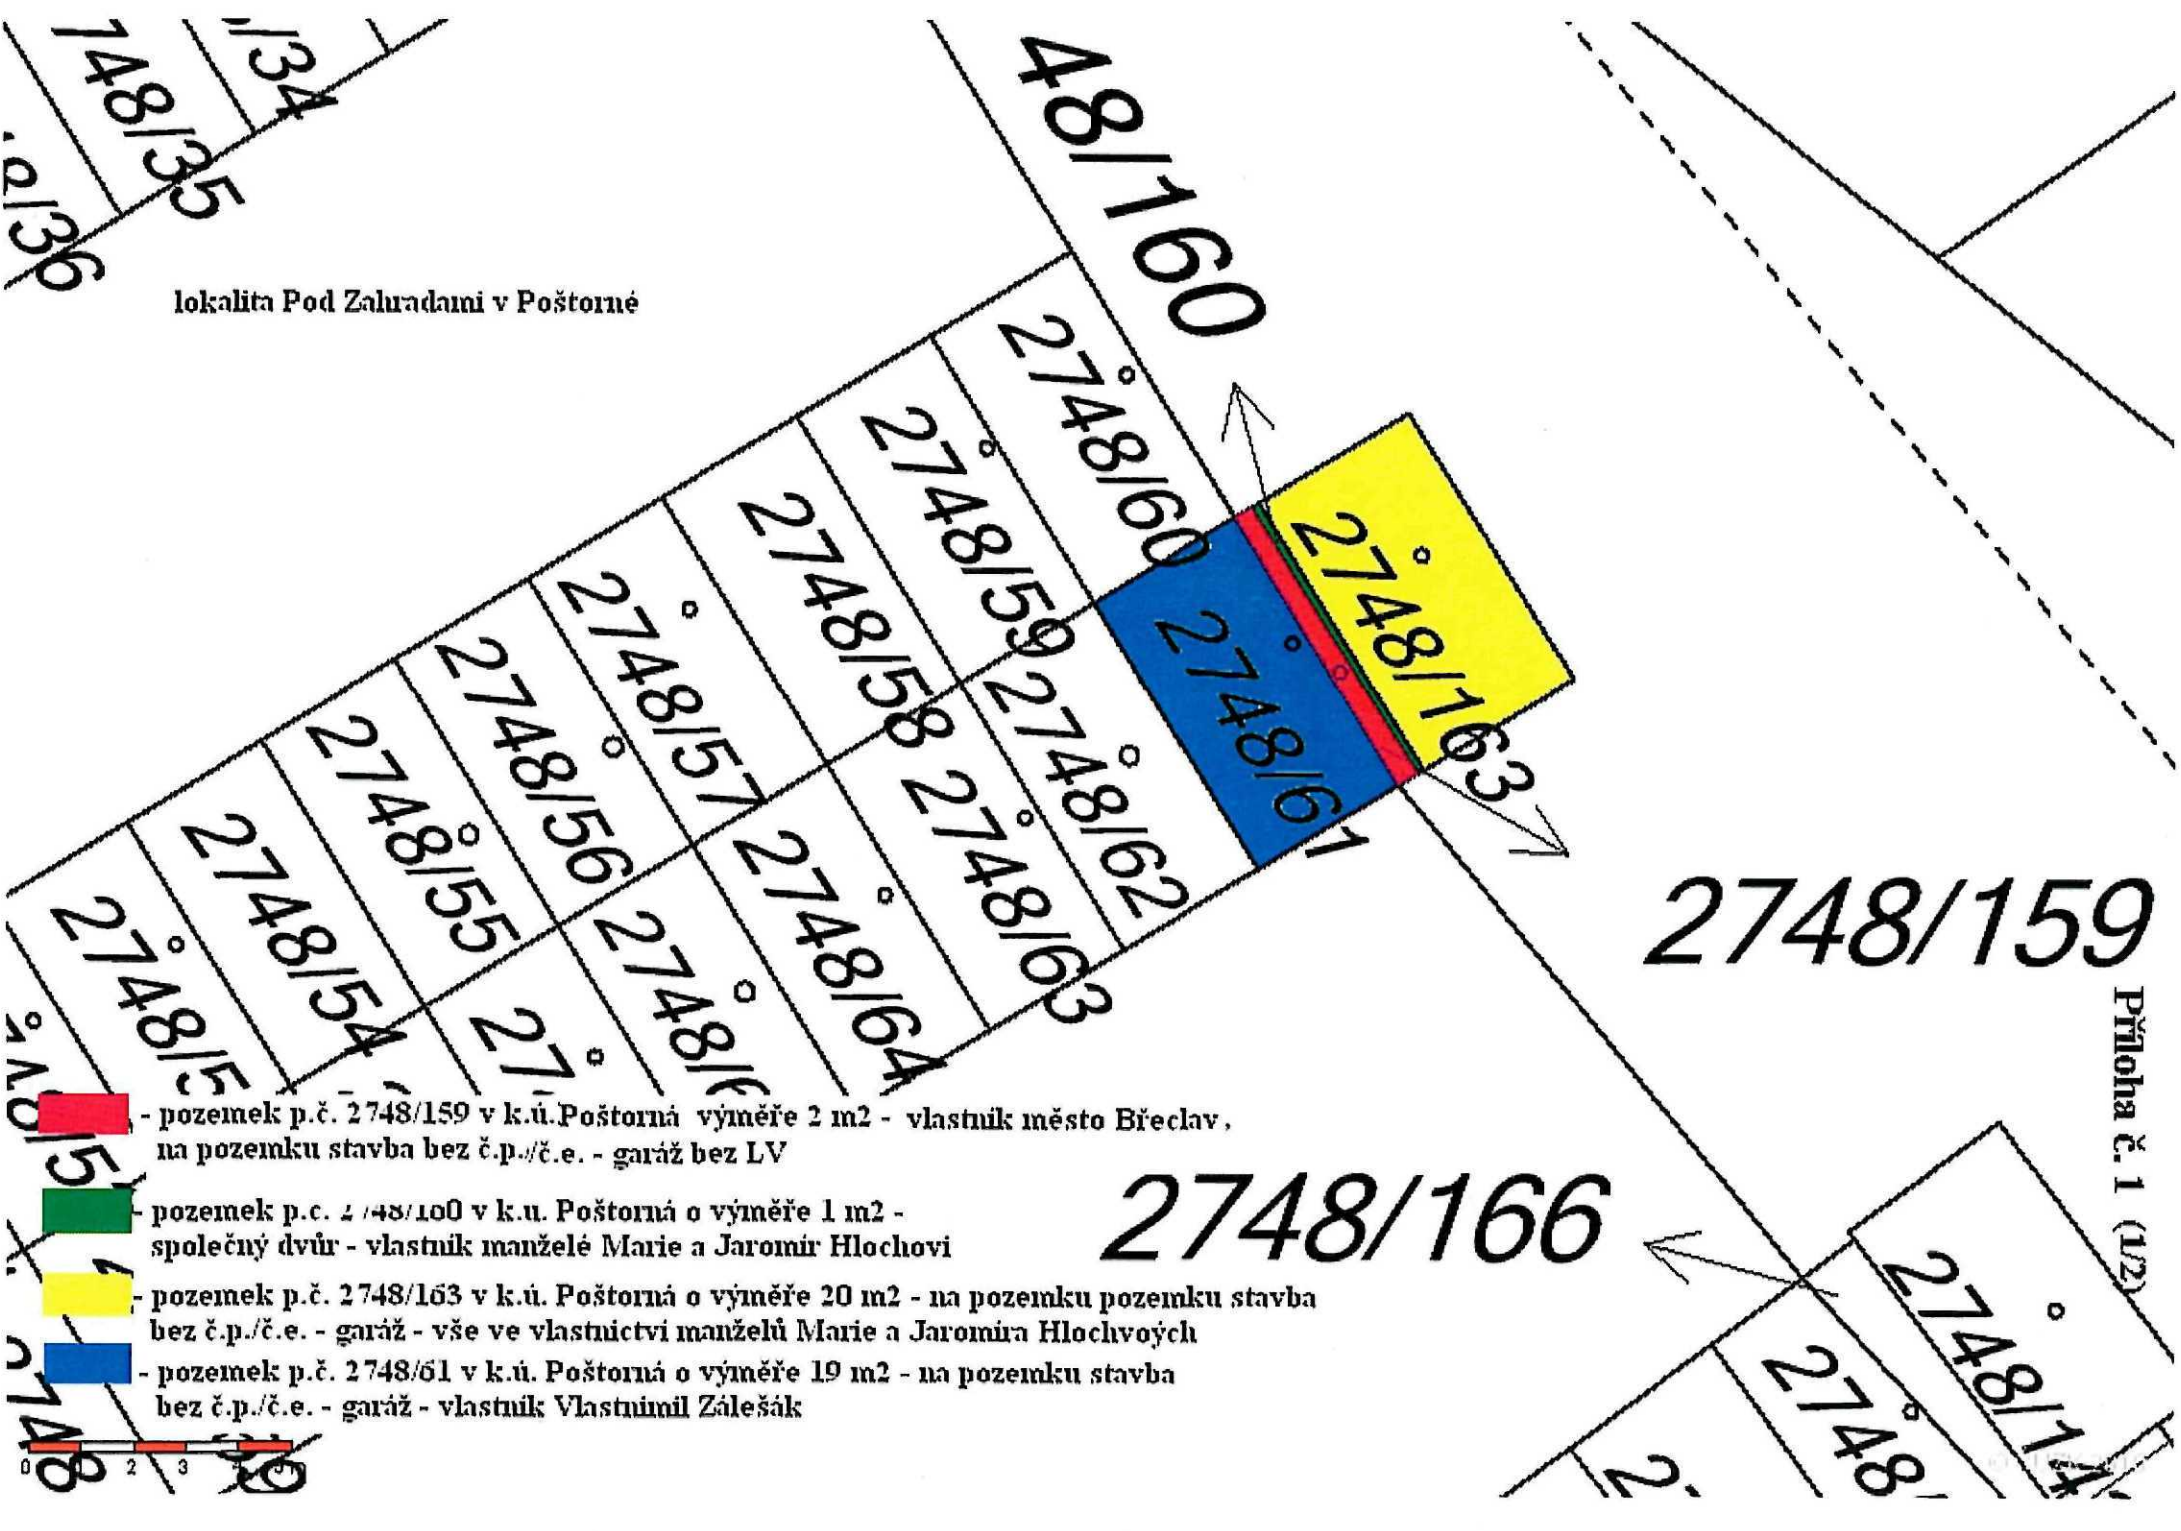

lokality Pod Zahrádkami v Poštorné

134
148/35
136

48/160

2748/159

Příloha č. 1 (1/2)

2748/166

- pozemek p.č. 2748/159 v k.ú. Poštorná o výměře 2 m² - vlastník město Břeclav, na pozemku stavba bez č.p./č.e. - garáž bez LV
- pozemek p.č. 2748/160 v k.ú. Poštorná o výměře 1 m² - společný dvůr - vlastník manželé Marie a Jaromír Hlochovi
- pozemek p.č. 2748/163 v k.ú. Poštorná o výměře 20 m² - na pozemku stavba bez č.p./č.e. - garáž - vše ve vlastnictví manželů Marie a Jaromíra Hlochových
- pozemek p.č. 2748/61 v k.ú. Poštorná o výměře 19 m² - na pozemku stavba bez č.p./č.e. - garáž - vlastník Vlastimil Zálešák

Příloha č. 1 (2/2)

řádkový
předmětný
pozemek

Pod Zahradami

ul. Hlavní

ul. Valtická